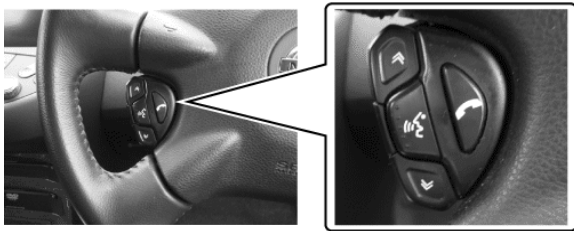

見ッテレ 備考欄

*1 メンテナンス情報は、実際の走行距離より少なく表示されます。

*2 ステアリング部分(左脇)にスイッチがある場合は、カーウイングス対応車(NMT-15N適合)となります。

*3 ナビ操作パネル部にバードビュースイッチがある場合は、NMT-08NかNMT-15Nとなります。無い場合は、NMT-09Nで対応となります。

<NMT-08N・NMT-15N 対応車操作パネル>

<NMT-09N 対応車操作パネル>